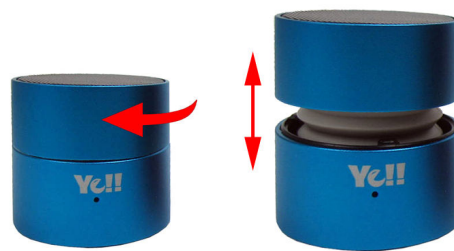

*Hochwertiges
Alu-Gehäuse!*

Allgemein:

- Mini- Lautsprecher zum Abspielen von Musik
- Bluetooth Empfänger (Version 3.0 + EDR)
- Aufladen via USB (Ladedauer ca. 1,5 h)
- Eingebauter Li-Ion Akku
- Wiedergabe bis ca. 5h
- Leistung: 30 Watt P.M.P.O
- Digitaler Verstärker
- Hochwertiges Alu- Gehäuse
- LED – Status - Kontrollleuchte
- Spielt Musik via Bluetooth bzw. über Line In Kabel
- Steuerung der Musik mit den Tasten am Handy, Computer,....

Anschlüsse:

- Mini USB/ 5V
- 3,5 mm Line In

Zubehör:

- USB Ladekabel
- 3,5 mm Line-In Kabel

Design und technische Änderungen vorbehalten

Farbe	Art. Nr.	EAN	Gerätemaße (B/H/T): ca. 5,5/ 7/ 5,5 cm	Nettogewicht: 0,19 kg	VE
Schwarz	286003	9004489860033	Kartonmaße (B/H/T): ca. 9/ 12/ 7 cm	Bruttogewicht: 0,24 kg	24
Grün	286037	9004489860378			
Pink	286022	9004489862204			
Blau	286004	9004489860040			
Rot	286005	9004489860118			